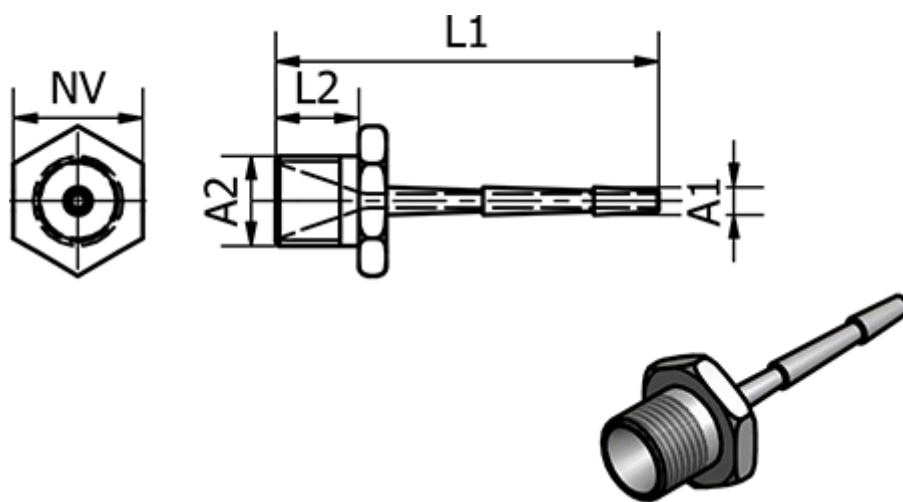

Varenummer: 586239HES  
Beskrivelse: Slangestuds 239.H-ES, Ø9 - G 1/2"  
Rustfri

## Mål

Gevind A2	= G 1/2"
L1	= 48.5
L2	= 10
NV	= 24
Udvendig slangediameter A1	= 9